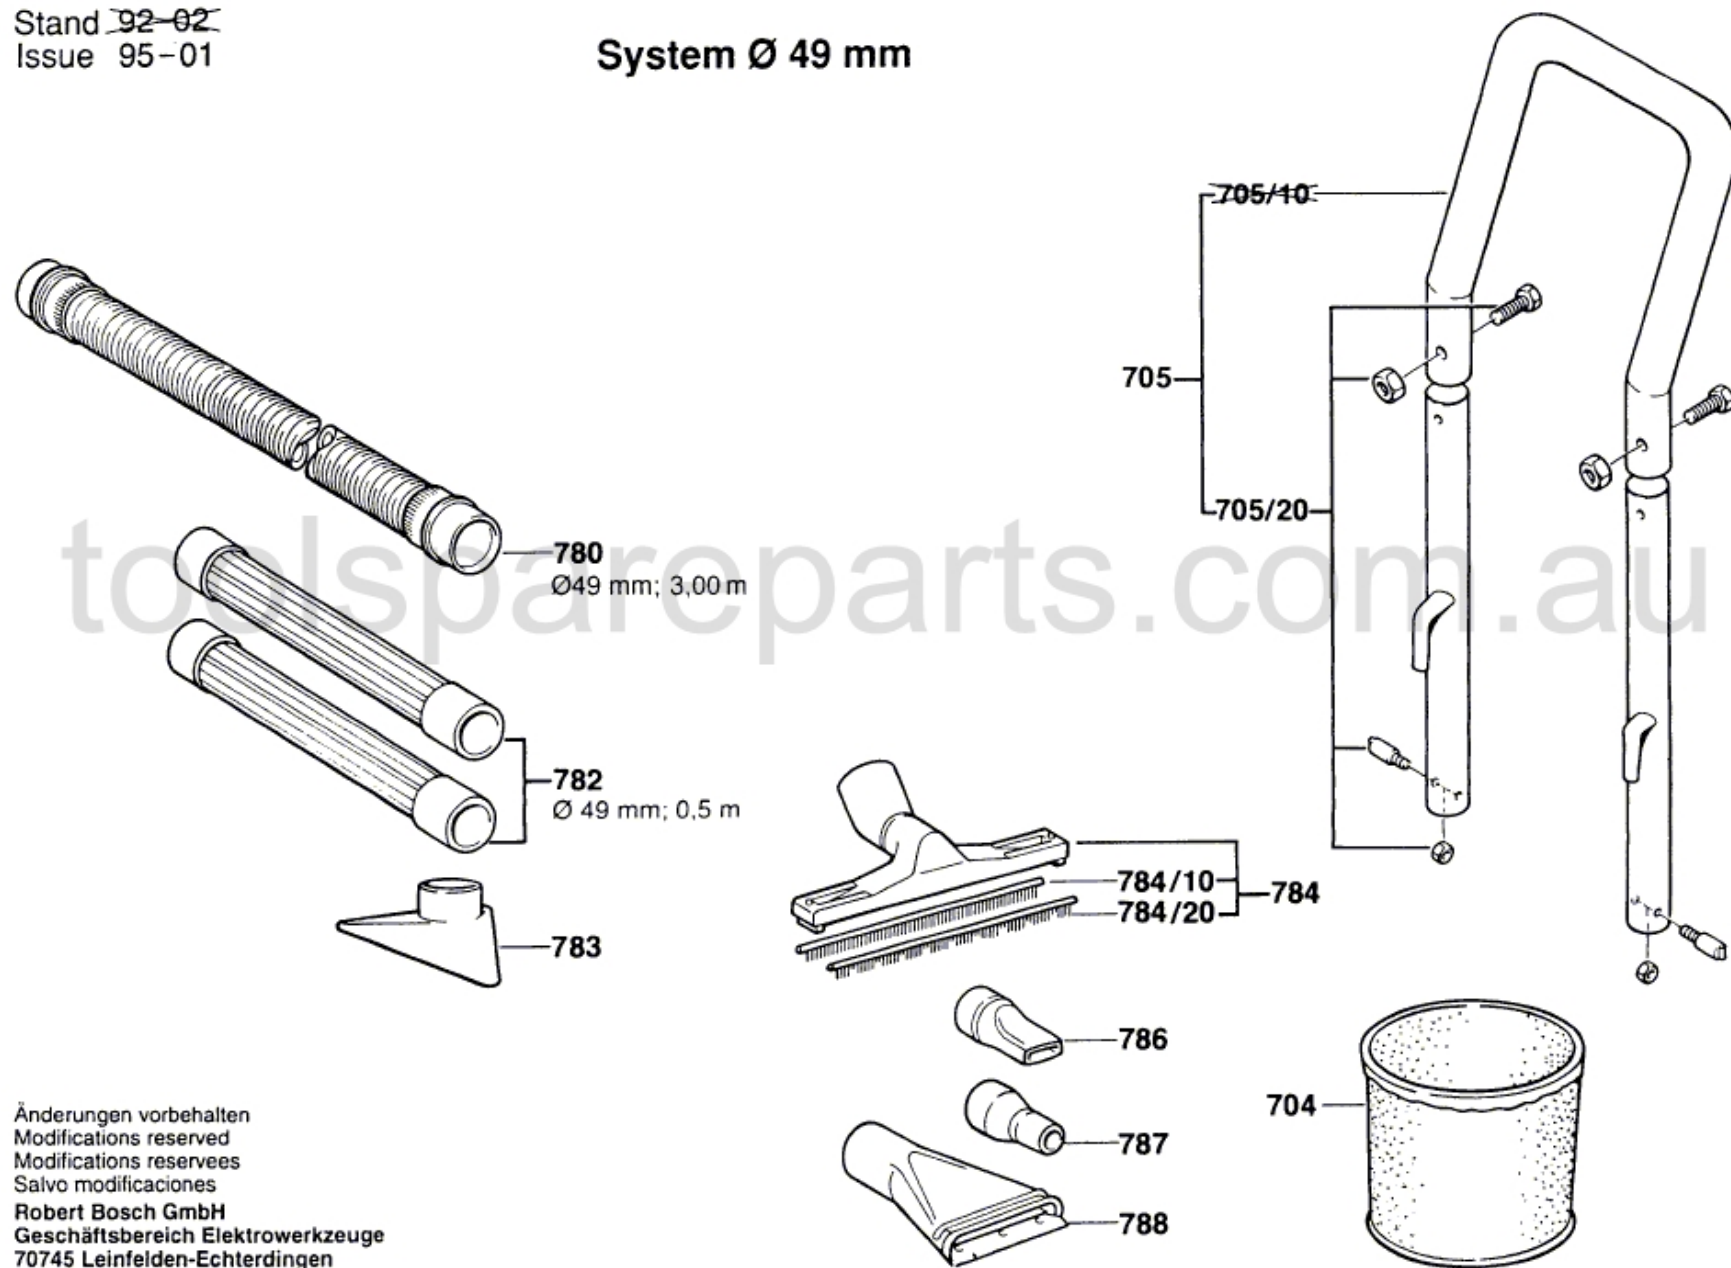

Typ 0 601 971 263; 272-288 = GAS 1000 RF Bild 3

Stand ~~92-02~~
Issue 95-01

System Ø 49 mm

Änderungen vorbehalten
Modifications reserved
Modificaciones reserves
Salvo modificaciones
Robert Bosch GmbH
Geschäftsbereich Elektrowerkzeuge
70745 Leinfelden-Echterdingen